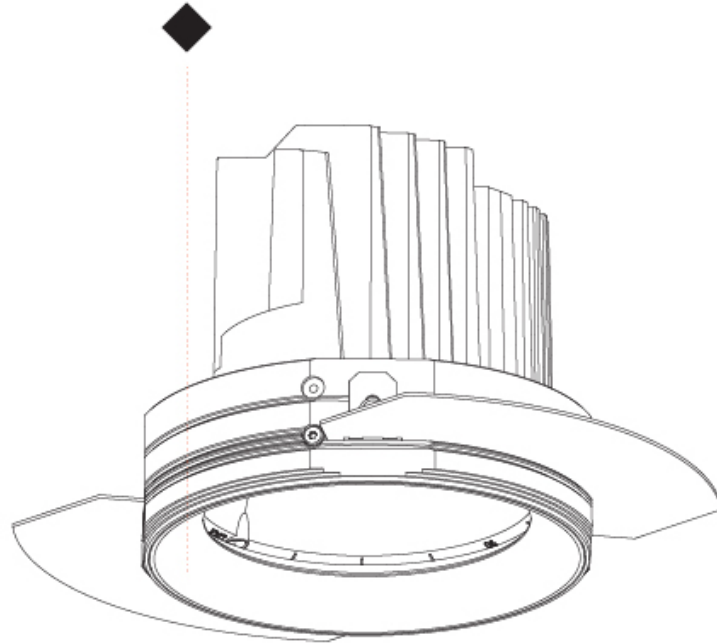

## BIONIQ ROUND SEMI ADJUSTABLE TRIMLESS

A35209-

PROJECT

TYPE

SPECIFIER

QUANTITY

DATE

A